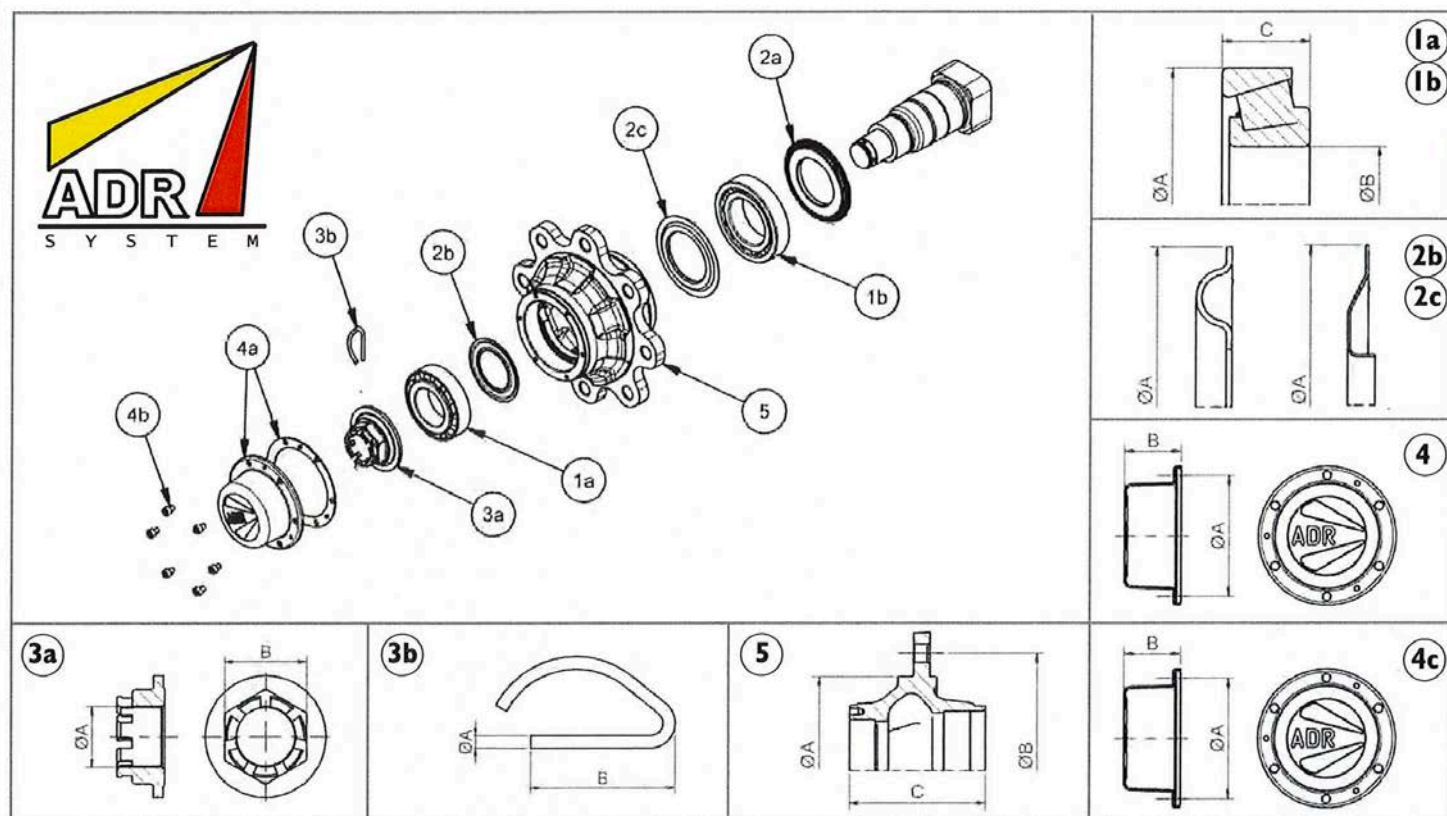

Item	Description	Code	A	B	C	Qty
1a	Bearing 30208	59130208	80	40	19,75	1
1b	Bearing 30211	59130211	100	55	22,75	1
2a	Oil seal	see below	-	-	-	1
2b	Nilos 30208	5510801	80	-	-	1
2c	Nilos 30211	5511001	100	-	-	1
3a	Crown nut	57539B1	M39X1,5	50	-	1
3b	Spring Pin	58205	4	64	-	1
4	Cap-Hit on	56108003	80	40	-	1
4a	Cap-Hit on c/w breather	56108014	80	40	-	1
4b	Cap-Screw on	56208001	82	41	-	1
5	Hub 6 holes for M18X1,5	61L6JA001	160	205	118	1

Item	Description	Code	A	B	C	Qty
1a	Bearing 32210	59132210	90	50	24,75	1
1b	Bearing 30213	59130213	120	65	24,75	1
2a	Oil seal	see below	-	-	-	1
2b	Nilos 32210	5530801	80	-	-	1
2c	Nilos 30213	5511201	120	-	-	1
3a	Crown nut	57539B2	M39X1,5	60	-	1
3b	Spring Pin	58205	6	64	-	1
4	Cap-Hit on	56109003	90	47	-	1
4a	Cap-Hit on c/w breather	56109014	90	47	-	1
4b	Cap-Screw on	56209001	92	42	-	1
5	Hub 6 holes for M18X1,5	61L6NA002	160	205	148	1

Item	Description	Code	A	B	C	Qty
1a	Bearing 32212	59132212	110	60	29,75	1
1b	Bearing 32215	59132215	130	75	33,25	1
2a	Oil seal	see below	-	-	-	1
2b	Nilos 32212	5530991	99	-	-	1
2c	Nilos 32215	5511301	130	-	-	1
3a	Crown nut	57548B5	M48X1,5	65	-	1
3b	Spring Pin	58209	5	58	-	1
4	Cap with gasket	56111028	124	59	-	1
4b	Screw M8X 1,25	96308A0101	-	-	-	6
4c	Cap with gasket c/w breather	56111026	124	59	1	1
5	Hub 8 holes for M18X1,5	61L8RD002	220	275	155	1