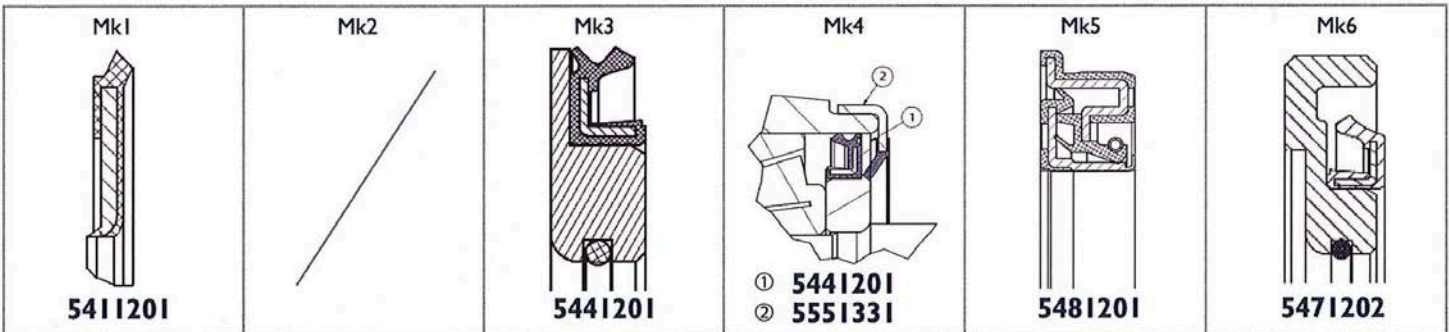

Item	Description	Code	A	B	C	Qty
1a	Bearing 30208	59130208	80	40	19,75	1
1b	Bearing 30211	59130211	100	55	22,75	1
2a	Oil seal	see below	-	-	-	1
2b	Nilos 30208	5510801	80	-	-	1
2c	Nilos 30211	5511001	100	-	-	1
3a	Crown nut	57539B1	M39X1,5	50	-	1
3b	Spring Pin	58205	4	64	-	1
4	Cap-Hit on	56108003	80	40	-	1
4a	Cap-Hit on c/w breather	56108014	80	40	-	1
4b	Cap-Screw on	56208001	82	41	-	1
5	Hub 6 holes for M18X1,5	61L6JA001	160	205	118	1

Item	Description	Code	A	B	C	Qty
1a	Bearing 32210	59132210	90	50	24,75	1
1b	Bearing 30213	59130213	120	65	24,75	1
2a	Oil seal	see below	-	-	-	1
2b	Nilos 32210	5530801	80	-	-	1
2c	Nilos 30213	5511201	120	-	-	1
3a	Crown nut	57539B2	M39X1,5	60	-	1
3b	Spring Pin	58205	6	64	-	1
4	Cap-Hit on	56109003	90	47	-	1
4a	Cap-Hit on c/w breather	56109014	90	47	-	1
4b	Cap-Screw on	56209001	92	42	-	1
5	Hub 6 holes for M18X1,5	61L6NA002	160	205	148	1

Item	Description	Code	A	B	C	Qty
1a	Bearing 32212	59132212	110	60	29,75	1
1b	Bearing 32215	59132215	130	75	33,25	1
2a	Oil seal	see below	-	-	-	1
2b	Nilos 32212	5530991	99	-	-	1
2c	Nilos 32215	5511301	130	-	-	1
3a	Crown nut	57548B5	M48X1,5	65	-	1
3b	Spring Pin	58209	5	58	-	1
4	Cap with gasket	56111028	124	59	-	1
4b	Screw M8X 1,25	96308A0101	-	-	-	6
4c	Cap with gasket c/w breather	56111026	124	59	1	1
5	Hub 8 holes for M18X1,5	61L8RD002	220	275	155	1