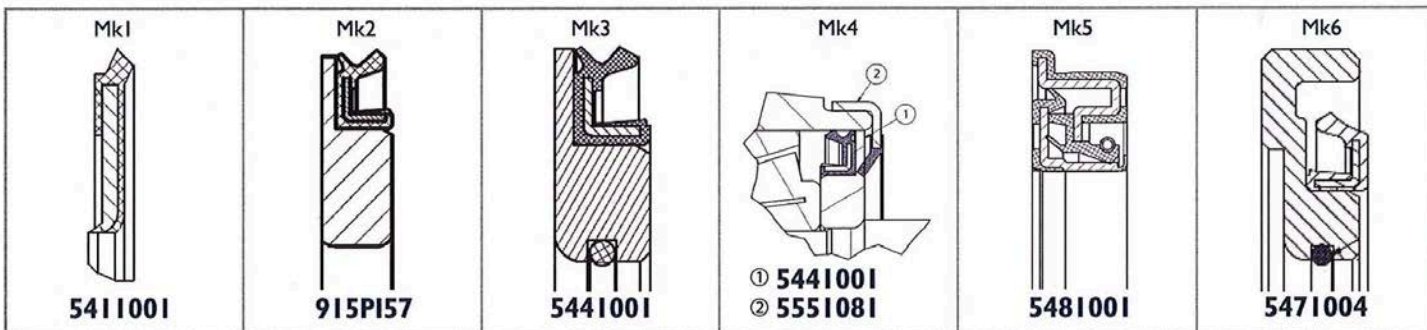

Item	Description	Code	A	B	C	Qty
1a	Bearing 30208	59130208	80	40	19,75	1
1b	Bearing 30211	59130211	100	55	22,75	1
2a	Oil seal	see below	-	-	-	1
2b	Nilos 30208	5510801	80	-	-	1
2c	Nilos 30211	5511001	100	-	-	1
3a	Crown nut	57539B1	M39X1,5	50	-	1
3b	Spring Pin	58205	4	64	-	1
4	Cap-Hit on	56108003	80	40	-	1
4a	Cap-Hit on c/w breather	56108014	80	40	-	1
4b	Cap-Screw on	56208001	82	41	-	1
5	Hub 6 holes for M18X1,5	61L6JA001	160	205	118	1

Item	Description	Code	A	B	C	Qty
1a	Bearing 32210	59132210	90	50	24,75	1
1b	Bearing 30213	59130213	120	65	24,75	1
2a	Oil seal	see below	-	-	-	1
2b	Nilos 32210	5530801	80	-	-	1
2c	Nilos 30213	5511201	120	-	-	1
3a	Crown nut	57539B2	M39X1,5	60	-	1
3b	Spring Pin	58205	6	64	-	1
4	Cap-Hit on	56109003	90	47	-	1
4a	Cap-Hit on c/w breather	56109014	90	47	-	1
4b	Cap-Screw on	56209001	92	42	-	1
5	Hub 6 holes for M18X1,5	61L6NA002	160	205	148	1

Item	Description	Code	A	B	C	Qty
1a	Bearing 32212	59132212	110	60	29,75	1
1b	Bearing 32215	59132215	130	75	33,25	1
2a	Oil seal	see below	-	-	-	1
2b	Nilos 32212	5530991	99	-	-	1
2c	Nilos 32215	5511301	130	-	-	1
3a	Crown nut	57548B5	M48X1,5	65	-	1
3b	Spring Pin	58209	5	58	-	1
4	Cap with gasket	56111028	124	59	-	1
4b	Screw M8X 1,25	96308A0101	-	-	-	6
4c	Cap with gasket c/w breather	56111026	124	59	1	1
5	Hub 8 holes for M18X1,5	61L8RD002	220	275	155	1