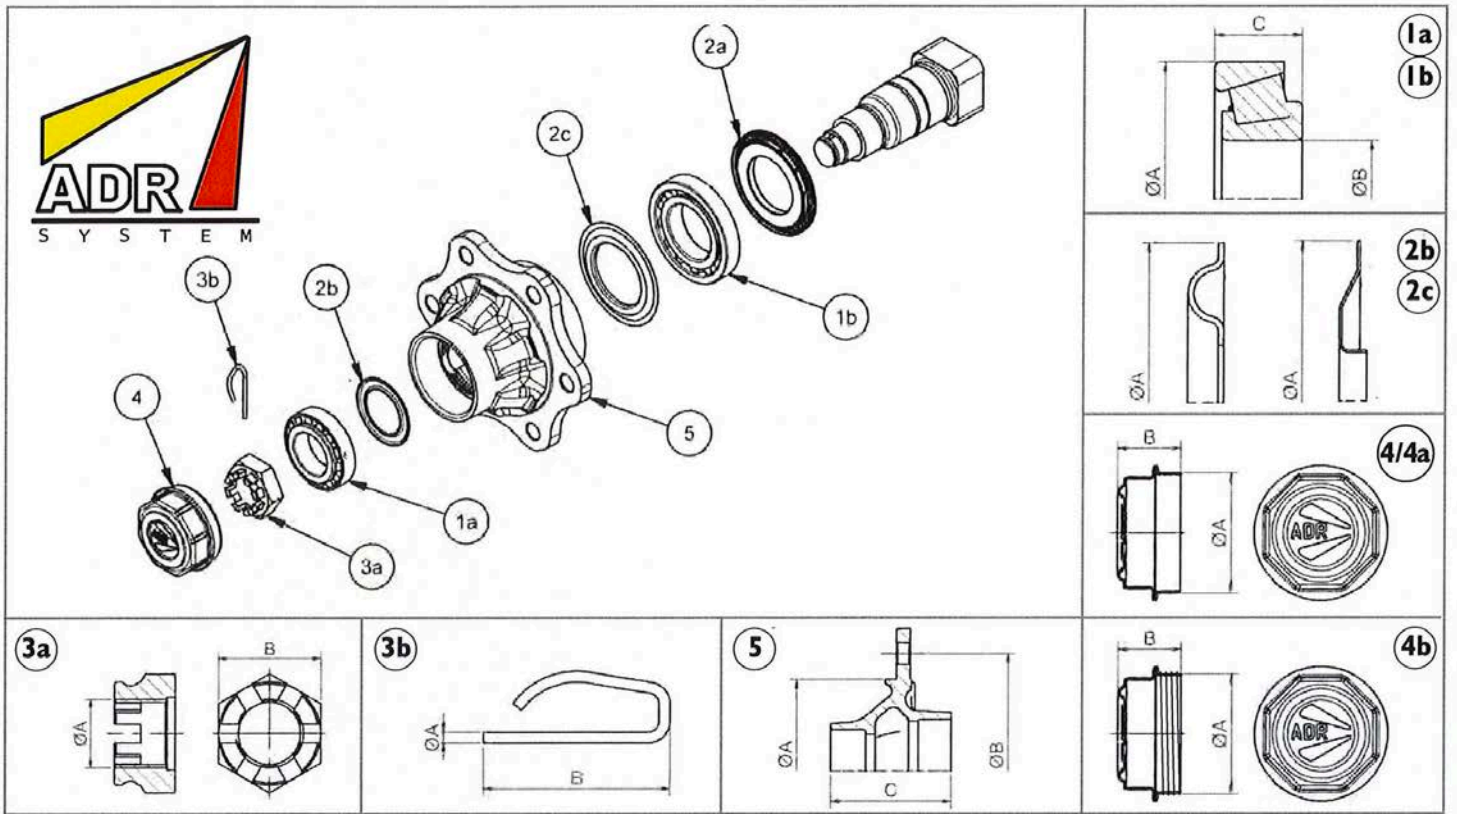

Item	Description	Code	A	B	C	Qty
1a	Bearing 30208	59130208	80	40	19,75	1
1b	Bearing 30211	59130211	100	55	22,75	1
2a	Oil seal	see below	-	-	-	1
2b	Nilos 30208	5510801	80	-	-	1
2c	Nilos 30211	5511001	100	-	-	1
3a	Crown nut	57539B1	M39X1,5	50	-	1
3b	Spring Pin	58205	4	64	-	1
4	Cap-Hit on	56108003	80	40	-	1
4a	Cap-Hit on c/w breather	56108014	80	40	-	1
4b	Cap-Screw on	56208001	82	41	-	1
5	Hub 6 holes for M18X1,5	61L6JA001	160	205	118	1

Item	Description	Code	A	B	C	Qty
1a	Bearing 32210	59132210	90	50	24,75	1
1b	Bearing 30213	59130213	120	65	24,75	1
2a	Oil seal	see below	-	-	-	1
2b	Nilos 32210	5530801	80	-	-	1
2c	Nilos 30213	5511201	120	-	-	1
3a	Crown nut	57539B2	M39X1,5	60	-	1
3b	Spring Pin	58205	6	64	-	1
4	Cap-Hit on	56109003	90	47	-	1
4a	Cap-Hit on c/w breather	56109014	90	47	-	1
4b	Cap-Screw on	56209001	92	42	-	1
5	Hub 6 holes for M18X1,5	61L6NA002	160	205	148	1

Item	Description	Code	A	B	C	Qty
1a	Bearing 32212	59132212	110	60	29,75	1
1b	Bearing 32215	59132215	130	75	33,25	1
2a	Oil seal	see below	-	-	-	1
2b	Nilos 32212	5530991	99	-	-	1
2c	Nilos 32215	5511301	130	-	-	1
3a	Crown nut	57548B5	M48X1,5	65	-	1
3b	Spring Pin	58209	5	58	-	1
4	Cap with gasket	56111028	124	59	-	1
4b	Screw M8X 1,25	96308A0101	-	-	-	6
4c	Cap with gasket c/w breather	56111026	124	59	1	1
5	Hub 8 holes for M18X1,5	61L8RD002	220	275	155	1